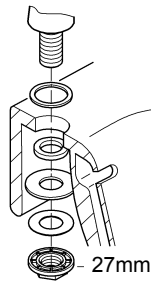

20 421
20 422