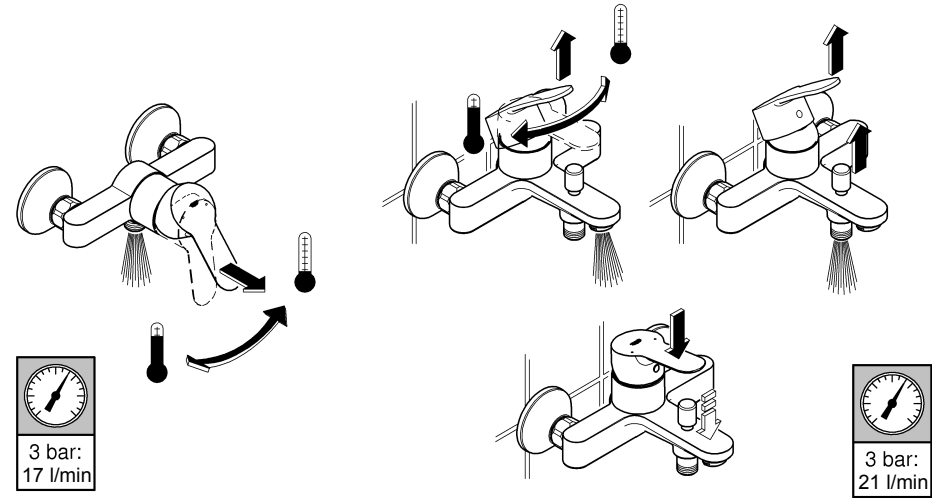

23 333
23 334
23 340
23 341

23 333
23 334
23 340
23 341