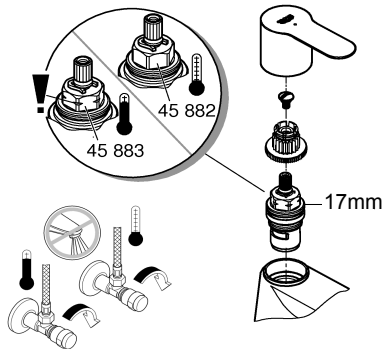

20 421
20 422