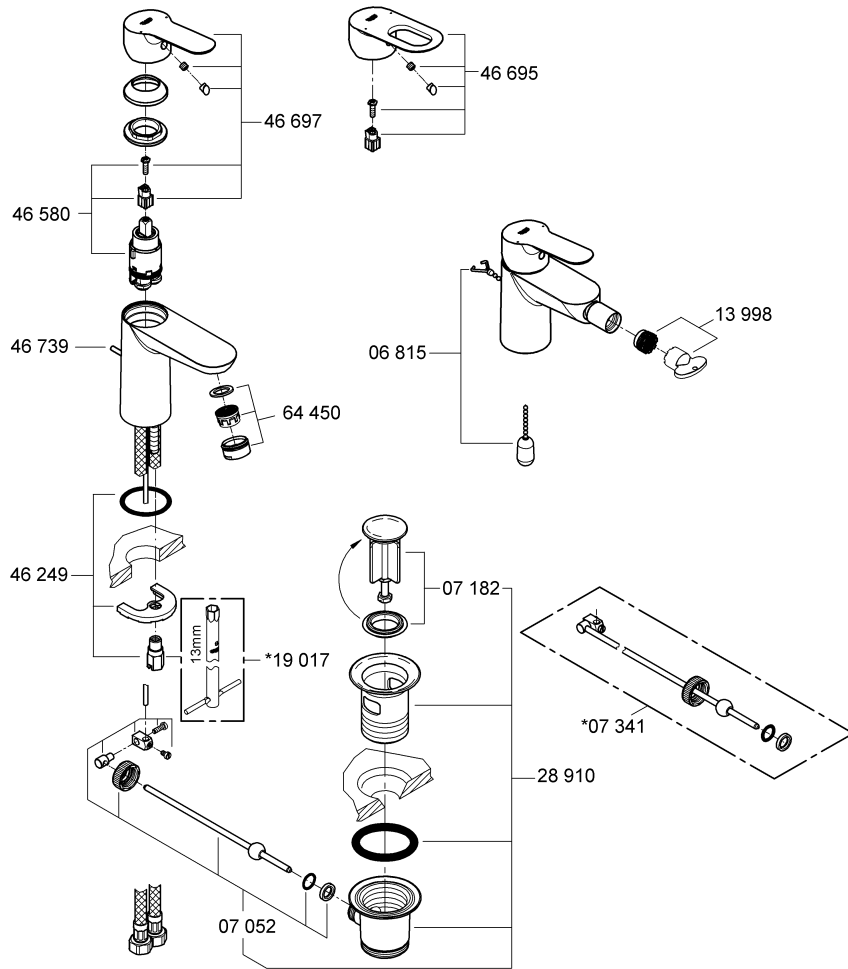

BAUEDGE/BAULOOP
DESIGN + ENGINEERING
GROHE GERMANY

99.0041.131/ÄM 229858/07.14

www.grohe.com

Pure Freude an Wasser

23 328
23 329
23 330
23 356
23 335
23 336
23 337
23 357

23 331
23 332
23 338
23 339

23 328
23 329
23 330
23 356
23 335
23 336
23 337
23 331
23 332
23 338
23 339

Комплект поставки	20 421	23 328	23 329	23 330	23 356	23 331	23 332	23 333	23 334	20 421 00M
Смеситель для умывальника		X	X	X	X					
Смеситель для биде						X	X			
вертикальный кран	X									X
Смеситель для ванны									X	
Смеситель для душа								X		
S-образные эксцентрики								X	X	
вертикальное подсоединение										
гарнитур для душа										
Техническое руководство	X	X	X	X	X	X	X	X	X	X
Инструкция по уходу	X	X	X	X	X	X	X	X	X	X
Вес нетто, кг	0,8	1,2	1,1	1,1	1,3	1,2	1,1	1,5	2,2	1,6