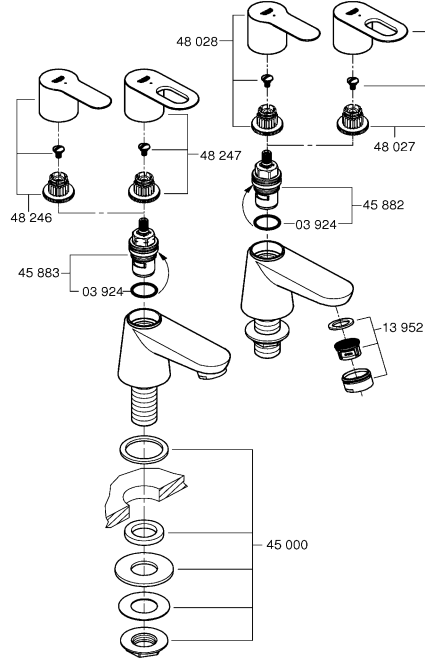

20 421
20 422