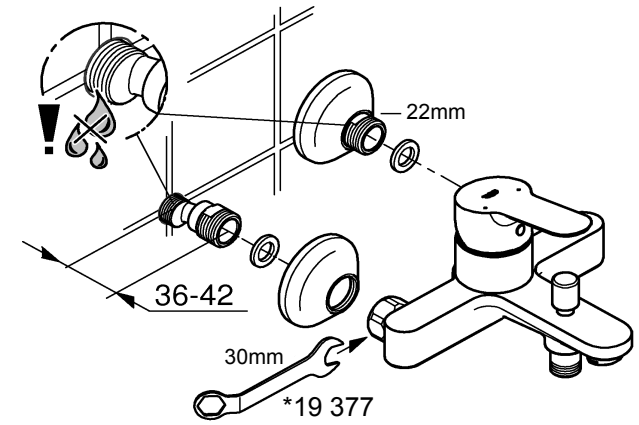

23 334
23 341