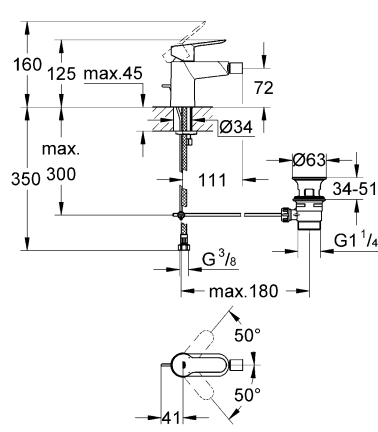

BAUEDGE/BAULOOP
DESIGN + ENGINEERING
GROHE GERMANY

99.0041.131/ÄM 229858/07.14

www.grohe.com

Pure Freude an Wasser

23 328
23 329
23 330
23 356
23 335
23 336
23 337
23 357

23 331
23 332
23 338
23 339

23 328
23 329
23 330
23 356
23 335
23 336
23 337
23 331
23 332
23 338
23 339

Комплект поставки	20 421	23 328	23 329	23 330	23 356	23 331	23 332	23 333	23 334	20 421 00M
Смеситель для умывальника		X	X	X	X					
Смеситель для биде						X	X			
вертикальный кран	X									X
Смеситель для ванны									X	
Смеситель для душа								X		
S-образные эксцентрики								X	X	
вертикальное подсоединение										
гарнитур для душа										
Техническое руководство	X	X	X	X	X	X	X	X	X	X
Инструкция по уходу	X	X	X	X	X	X	X	X	X	X
Вес нетто, кг	0,8	1,2	1,1	1,1	1,3	1,2	1,1	1,5	2,2	1,6