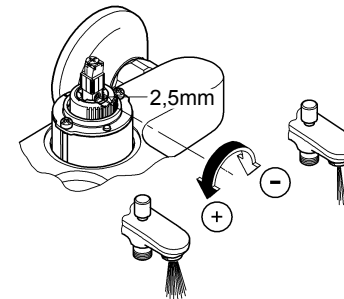

23 333
23 334
23 340
23 341

23 333
23 334
23 340
23 341