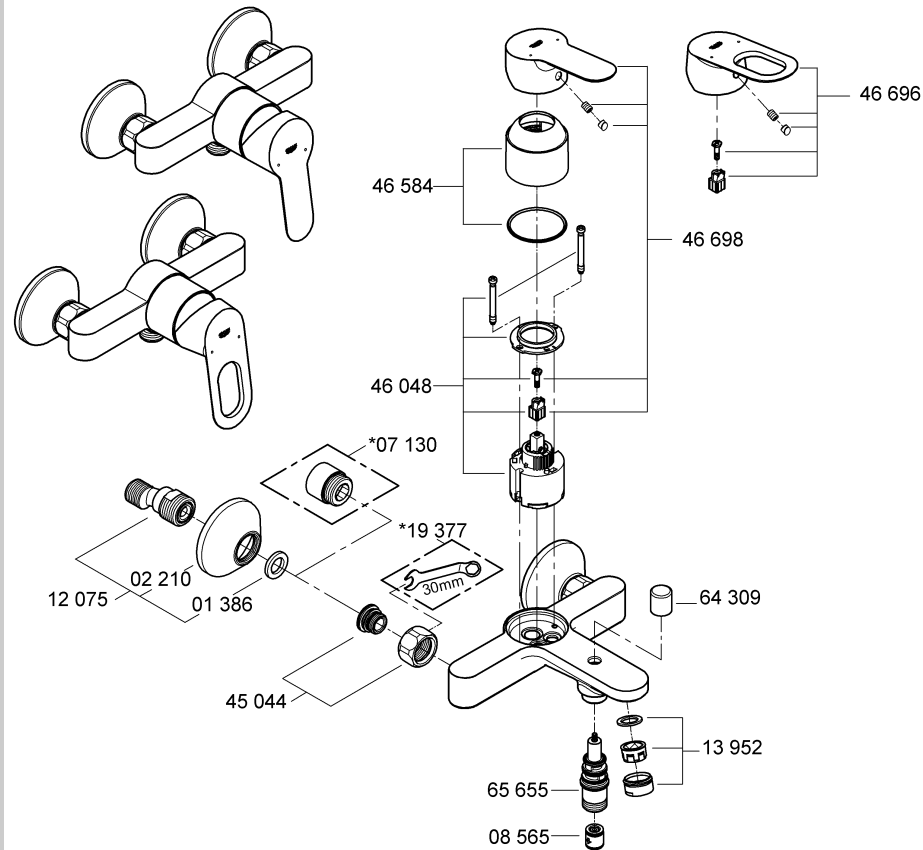

23 333
23 334
23 340
23 341

23 333
23 334
23 340
23 341