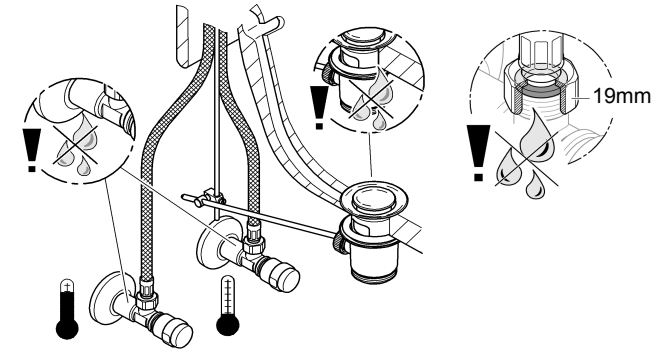

23 328
23 329
23 330
23 356
23 335
23 336
23 337
23 357
23 331
23 332
23 338
23 339