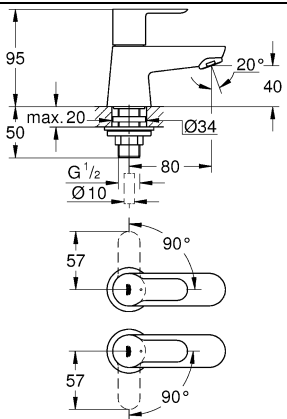

20 421
20 422