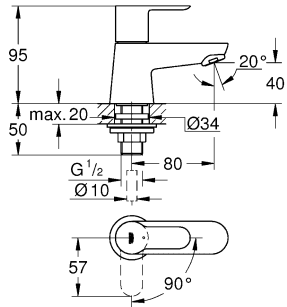

20 421
20 422