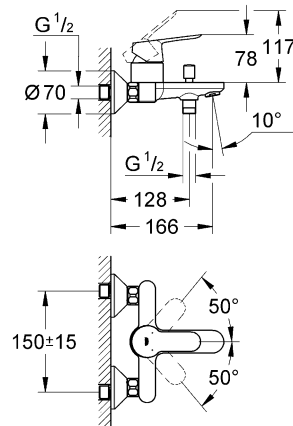

23 334
23 341