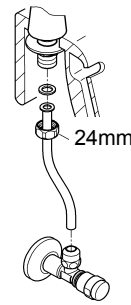

BAUEDGE/BAULOOP
DESIGN + ENGINEERING
GROHE GERMANY

99.0041.131/ÄM 229858/07.14

www.grohe.com

Pure Freude an Wasser

23 328
23 329
23 330
23 356
23 335
23 336
23 337
23 357

23 331
23 332
23 338
23 339

23 328
23 329
23 330
23 356
23 335
23 336
23 337
23 331
23 332
23 338
23 339

23 328
23 329
23 330
23 356
23 335
23 336
23 337
23 357
23 331
23 332
23 338
23 339

23 333
23 340

23 334
23 341

23 333
23 334
23 340
23 341

23 333
23 334
23 340
23 341

20 421
20 422

20 421
20 422

Смесители