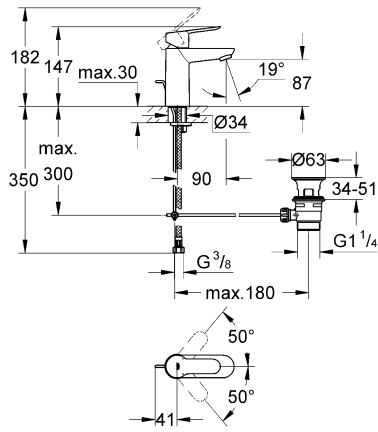

BAUEDGE/BAULOOP
DESIGN + ENGINEERING
GROHE GERMANY

99.0041.131/ÄM 229858/07.14

www.grohe.com

Pure Freude an Wasser

23 328
23 329
23 330
23 356
23 335
23 336
23 337
23 357

23 331
23 332
23 338
23 339

23 328
23 329
23 330
23 356
23 335
23 336
23 337
23 331
23 332
23 338
23 339

Комплект поставки	20 421	23 328	23 329	23 330	23 356	23 331	23 332	23 333	23 334	20 421 00M
Смеситель для умывальника		X	X	X	X					
Смеситель для биде						X	X			
вертикальный кран	X									X
Смеситель для ванны									X	
Смеситель для душа								X		
S-образные эксцентрики								X	X	
вертикальное подсоединение										
гарнитур для душа										
Техническое руководство	X	X	X	X	X	X	X	X	X	X
Инструкция по уходу	X	X	X	X	X	X	X	X	X	X
Вес нетто, кг	0,8	1,2	1,1	1,1	1,3	1,2	1,1	1,5	2,2	1,6