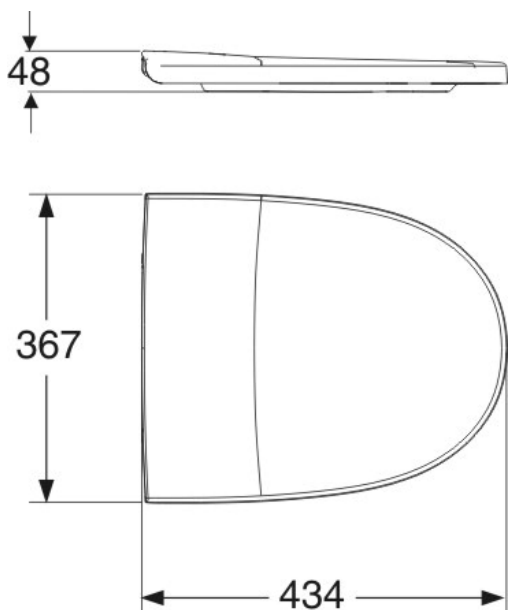

Porselensproduktenes hovedmål tol. ±2%

Setet er testet 240 kg