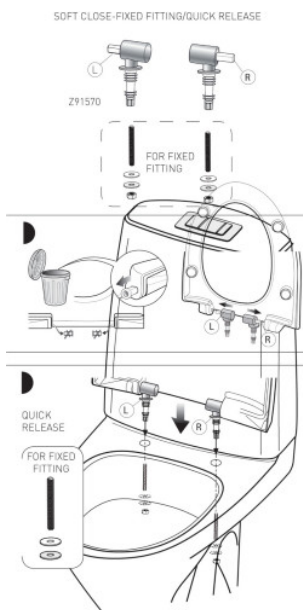

Porselensproduktenes hovedmål tol. ±2%

Setet er testet 240 kg