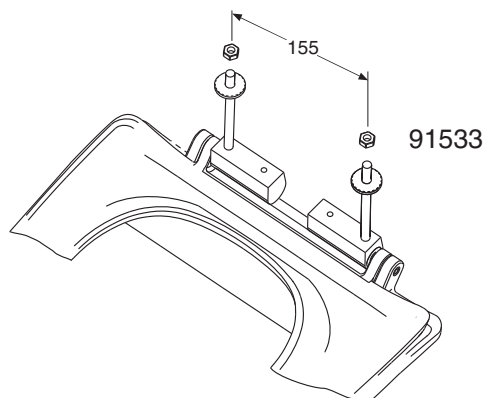

PB. nr.	NRF nr.	Vekt (kg)
9153301301	6004220	2,6
9153331301	6004207	2,6
9153701301	6004272	2,4
9153734301	6004273	2,4
9153735301	6004274	2,4
9154201301	6004275	2,6
9154231301	6004276	2,6
9154210301	6004277	2,6
9154211301	6004278	2,6

- Setene produseres i hvitt (-01), sort (-31), rødt (-35), lys grå (-10), mørk grå (-11) og gult (-34).
Hardsete nr 91537 er ustyrt hurtigkobling (quick release) funksjon eller faste hengsler.
Hardsete nr 91533 er utstyrt med soft close, hydraulisk stengemekanisme.
Hardsete nr 91542 er utstyrt med hydraulisk stengemekanisme (Slow Close) i kombinasjon med hurtigkobling (quick release) eller faste hengsler.

Sete

91533, 91537, 91542 367 x 434

- Setene er produsert i hard plast (karbamid hardplast) og passer til alle Porsgrund Seven D klosettene.
Metallhengsesett nr Z9154900301 for sete nr 91533.
Metallhengsesett nr Z9153700301 for sete nr 91537.
Metallhengsesett nr Z9154200301 for sete nr 91542.