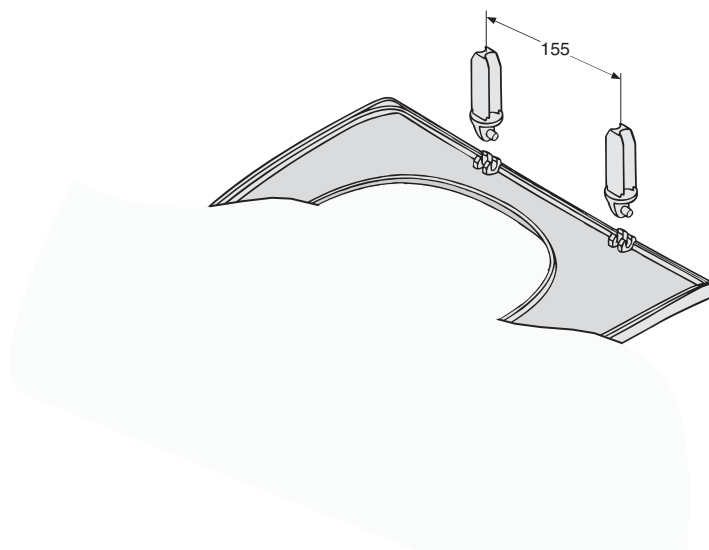

Porsgrund Seven D Sete

91130

1

PB. nr.	NRF nr.	Vekt (kg)
9113001301	6004216	0,8

- Setet produseres i hvitt (-01).

Sete

9113001301 377 x 442

Setet er laget av myk plast (polypropen) og passer til alle Porsgrund Seven D klosetter/veggskål. Hengsleserie nr 64056.