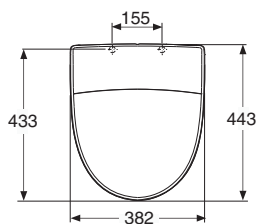

Porsgrund Seven D Sete

91130

1

PB. nr.	NRF nr.	Vekt (kg)
9113001301	6004216	0,8

- Setet produseres i hvitt (-01).

Sete

9113001301 377 x 442

Setet er laget av myk plast (polypropen) og passer til alle Porsgrund Seven D klosetter/veggskål. Hengsleserie nr 64056.