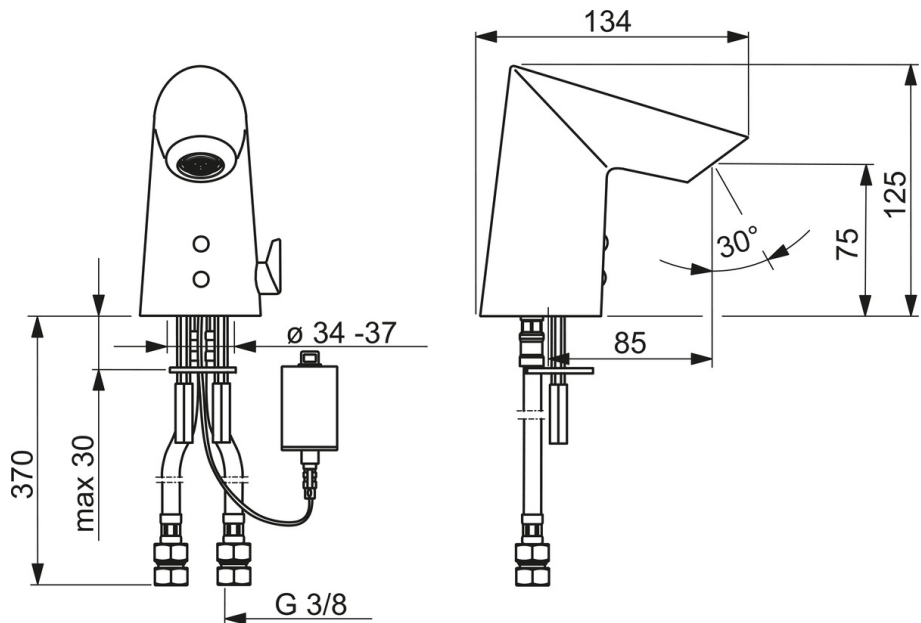

Reserve deler

SP1714F

Navn	Kode	NRF
01 Smussfilter	199257/2	4204497
02 Filter/Tilbakeslagsventil	198473/2	4204865
03 Pakning, 8x14.3x2	600705/10	4204415
04 Lithium batteri, 2CR5 6 V	198330	4204804
05 Batteriboks komplett	199417V	4204433
06 Temperaturreguleringsdel	199201V	4204407
07 Membran m/støttering	199205V	4204493
08 Magnetventil, komplett	199206V	4204494
09 Temperaturreguleringsgrep	601020V	4203166
10 Sensor, 6 V	600659V	4202853
10 Sensor, 6/9/12 V Bluetooth	1001424V	4205256
11 Strålesamler, M21.5x1, 5 l/min	601025V	4203168
12 Fleksible slanger, L=375, G3/8-M10x1	601481/2	4205025
13 Tut komplett	601019V	4202944
N.I. Sperrehylse	601061V	4202926