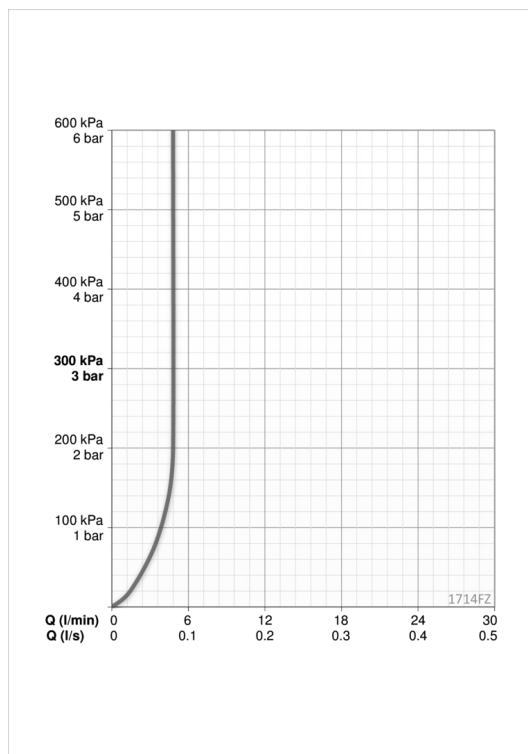

Typegodkjenning

KIWA SE	1462
GDV Danmark	04/00225
UN38.3	BP 0001-3