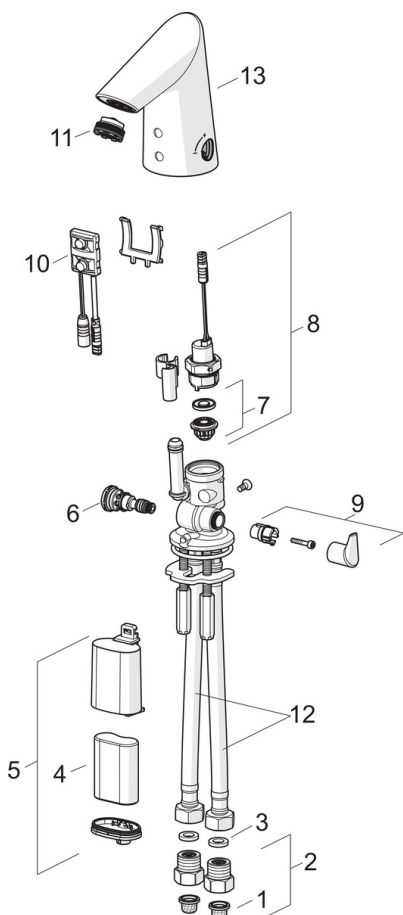

Reserve deler

SP1714F

Navn	Kode	NRF
01 Smussfilter	199257/2	4204497
02 Filter/Tilbakeslagsventil	198473/2	4204865
03 Pakning, 8x14.3x2	600705/10	4204415
04 Lithium batteri, 2CR5 6 V	198330	4204804
05 Batteriboks komplett	199417V	4204433
06 Temperaturreguleringsdel	199201V	4204407
07 Membran m/støttering	199205V	4204493
08 Magnetventil, komplett	199206V	4204494
09 Temperaturreguleringsgrep	601020V	4203166
10 Sensor, 6 V	600659V	4202853
10 Sensor, 6/9/12 V Bluetooth	1001424V	4205256
11 Strålesamler, M21.5x1, 5 l/min	601025V	4203168
12 Fleksible slanger, L=375, G3/8-M10x1	601481/2	4205025
13 Tut komplett	601019V	4202944
N.I. Sperrehylse	601061V	4202926