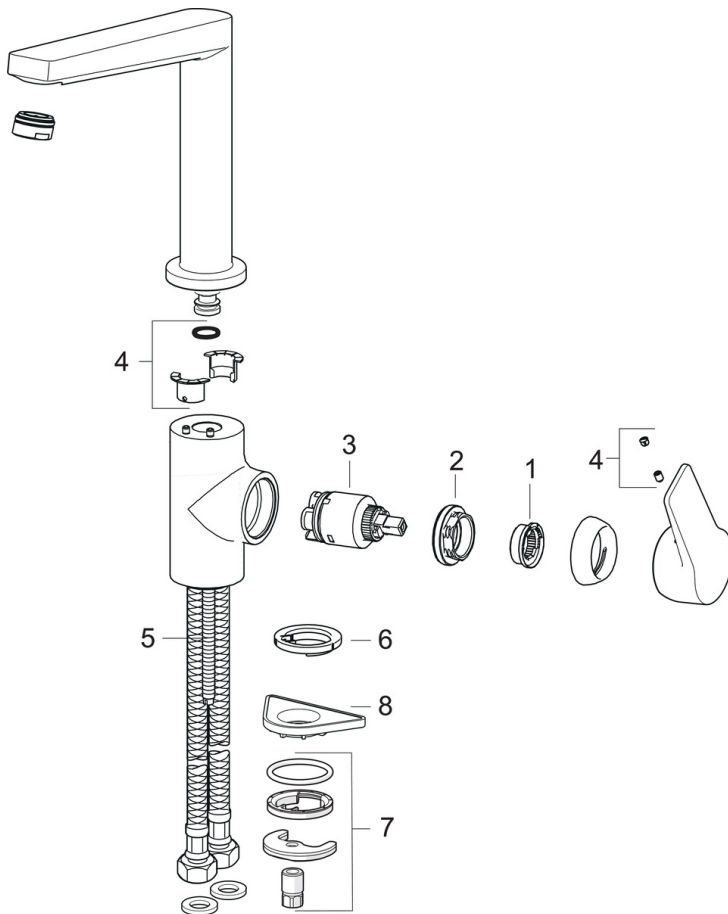

- Kitchen
- Sidegrep
- Benkemontert
- Matt svart
- Svingbar tut
- CASCADE® - stråle
- Ettgrepshendel, Varmt/kaldt symbol
- Temperatur- og mengdebegrensere
- ø 35 mm kassett
- Fleksible slanger
- DZR messing, Lavt blyinnhold <0.3 %, Vannrør uten nikkel, Raskt installasjonssystem

Teknisk data

Flow attributter

Vannmengde ved 300 kPa	0.2 l/s
Trykktap (0.2 l/s)	300 kPa

Tekniske egenskaper

Varmtvannsforsyning	max. +90°C
Arbeidstrykk	100 - 1000 kPa
Tilkoblingsstørrelse	G3/8
Projeksjon	193 mm
Materiale	brass

Bestemmelser

EN Standard	EN 817
-------------	---------------

Reserve deler

SP3838F-33

Navn	Kode	NRF
01 Sperrhylse	601973V	4205174
02 Festemutter for kassett, M40x1, SW30	601968V	4205172
03 Kassett	601969V	4205173
04 O-ring sett	602159V	
05 Pinneskrue, M8x1, L=140	601970V	4205097
06 Underlagsskive	601971V	4205098
07 Kranfeste komplett	601985V	4205101
08 Støtteplate, 100x60mm	158825	4204534