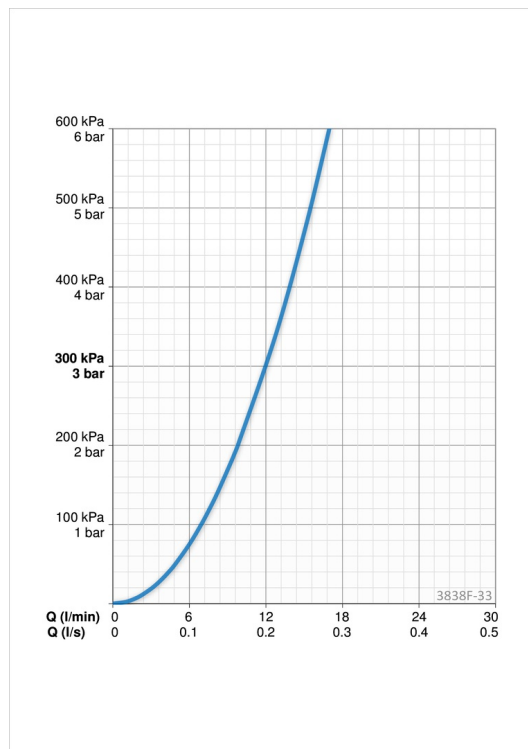

EAN: 6414150096181
NRF: 4200452
static.oras.com/3838F-33

Oras Twista kjøkkenkran matt svart.

Belagt med Nano-keramisk Coating som

gir ekstrem slitesterk og motstandsdyktig overflate. Den er vannnavisende og beskytter fargen mot UV stråler slik at fargen holder seg like fin år etter år. Krever minimalt vedlikehold.

- Kitchen
- Sidegrep
- Benkemontert
- Matt svart
- Svingbar tut
- CASCADE® - stråle
- Ettgrepshendel, Varmt/kaldt symbol
- Temperatur- og mengdebegrensere
- ø 35 mm kassett
- Fleksible slanger
- DZR messing, Lavt blyinnhold <0.3 %, Vannrør uten nikkel, Raskt installasjonssystem

Teknisk data

Flow attributter

Vannmengde ved 300 kPa	0.2 l/s
Trykktap (0.2 l/s)	300 kPa

Tekniske egenskaper

Varmtvannsforsyning	max. +90°C
Arbeidstrykk	100 - 1000 kPa
Tilkoblingsstørrelse	G3/8
Projeksjon	193 mm
Materiale	brass

Bestemmelser

EN Standard	EN 817