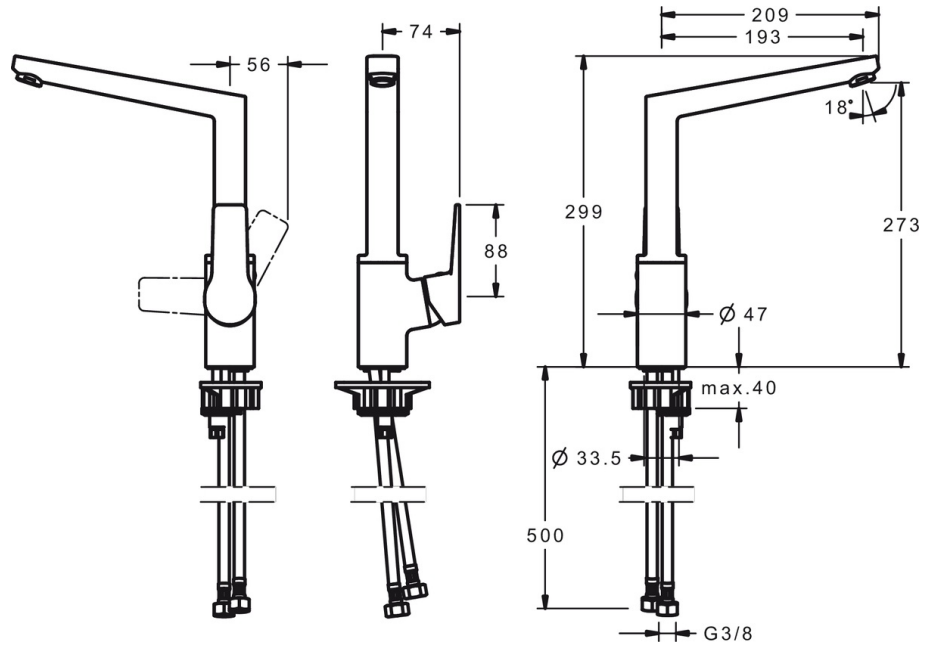

- Kitchen
- Sidegrep
- Benkemontert
- Matt svart
- Svingbar tut
- CASCADE® - stråle
- Ettgrepshendel, Varmt/kaldt symbol
- Temperatur- og mengdebegrensere
- ø 35 mm kassett
- Fleksible slanger
- DZR messing, Lavt blyinnhold <0.3 %, Vannrør uten nikkel, Raskt installasjonssystem

Teknisk data

Flow attributter

Vannmengde ved 300 kPa	0.2 l/s
Trykktap (0.2 l/s)	300 kPa

Tekniske egenskaper

Varmtvannsforsyning	max. +90°C
Arbeidstrykk	100 - 1000 kPa
Tilkoblingsstørrelse	G3/8
Projeksjon	193 mm
Materiale	brass

Bestemmelser

EN Standard	EN 817
-------------	---------------

Reserve deler

SP3838F-33

Navn	Kode	NRF
01 Sperrhylse	601973V	4205174
02 Festemutter for kassett, M40x1, SW30	601968V	4205172
03 Kassett	601969V	4205173
04 O-ring sett	602159V	
05 Pinneskrue, M8x1, L=140	601970V	4205097
06 Underlagsskive	601971V	4205098
07 Kranfeste komplett	601985V	4205101
08 Støtteplate, 100x60mm	158825	4204534