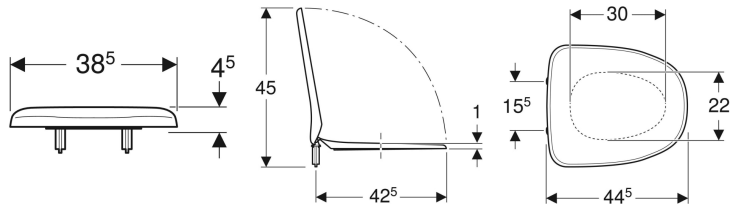

Porsgrund Aniara toalettsete mykt

Eksempelbilde

Egenskaper

- Toalettlokk overlappende
- Mykt sete

Tekniske data

Materiale	PP
Boltavstand	15.5 cm

Leveringsomfang

- Toalettsete

Art. nr.	NRF nr.	Farge / overflate	B	T	Quick-Release-hengsler	SoftClose	Feste	Hengselmateriale
9118022301	6066211	Hvit / Plast	38.4 cm	44.5 cm	Ja	Nei	Ingen	Plast