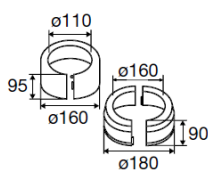

WC-mansjetter

Veggrosett 110x174x40 mm

NRF nr.: 618 83 96
 Beskrivelse: Veggrosett H: 45 mm
 Materiale: PP

Gulvrosett 110x174x100 mm

NRF nr.: 618 83 97
 Beskrivelse: Gulvrosett H: 45 mm
 Materiale: PP

Muffeskjulere

Materiale: PP

NRF nr.	Art. navn, beskrivelse	Dimensjon
618 83 68	Muffeskjuler 2-delt. Passer over rør med 4° mufte.	180x160x90 mm

* Ikke lagervare.
 Kan bestilles

RSK nr.	Art. navn, beskrivelse	Dimensjon
808 20 00	Gulvrosett for WC *	160x110x95 mm

WC-bend 90°, MKB3190

NRF nr.: 618 83 72
 Beskrivelse: Bend 90 grader
 Materiale: PP / TPE
 Toalett utvendig: Ø 90-112 mm.
 Avlopsrør innvendig: Ø 99-105 mm.

WC-bend, MKBAR90

NRF nr.: 618 83 74
 Beskrivelse: Bend 90 grader, justérbar
 Materiale: PP / TPE
 Toalett utvendig: Ø 90-112 mm.
 Avlopsrør innvendig: Ø 99-105 mm.

WC-bend 90°, MKBB3190

NRF nr.: 618 83 73
 Beskrivelse: Bend 90 grader med avstikk 32 mm.
 Materiale: PP / TPE
 Toalett utvendig: Ø 90-112 mm.
 Avlopsrør innvendig: Ø 99-105 mm.