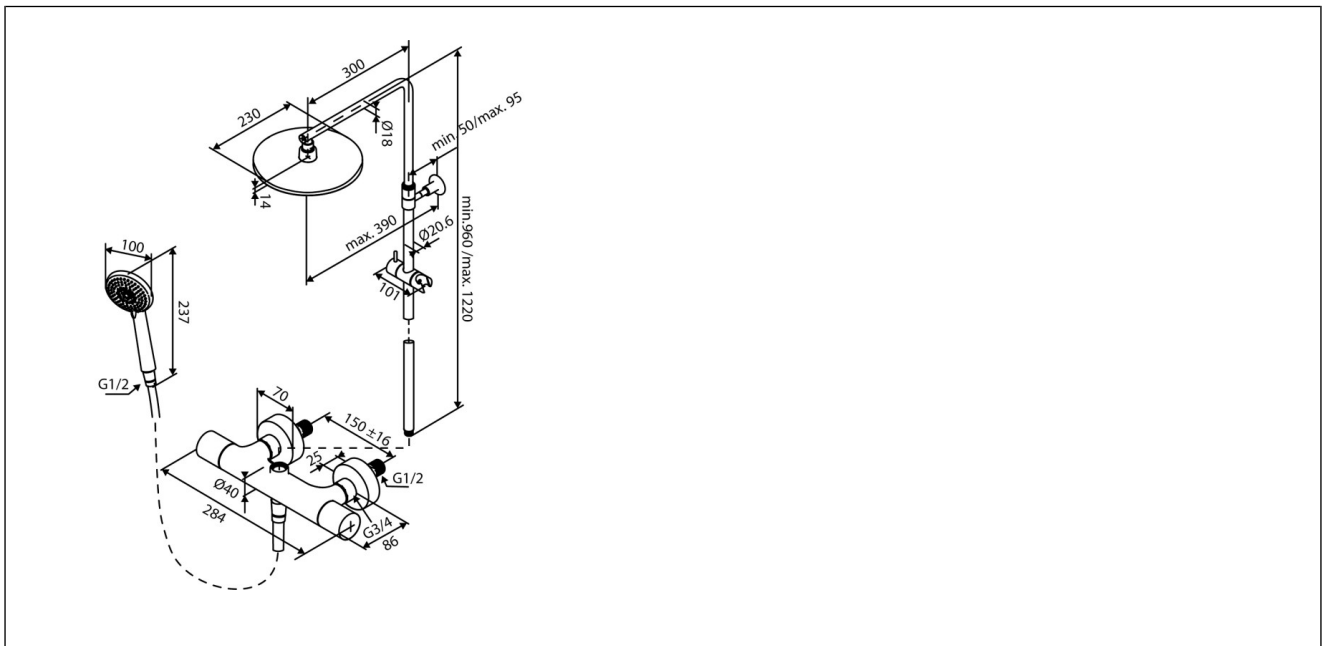

Ved utfordringer, eller ytterligere spørsmål anbefaler vi at leverandør kontaktes for veiledning og assistanse.

Teknisk Tegning

Deletegning

Montering

Monteres i henhold til medfølgende manual. Installasjonen utføres av fagmann.

Reklamasjonsvilkår

Korsbakken Bad følger norsk kjøpslov med reklamasjonsrett på fabrikasjonsfeil, og tilbyr service på produkter i inntil 5 år.

Anvisning for deponering

Produktet bringes til godkjent gjenvinningsstasjon og sorteres i henhold til gjeldende retningslinjer.