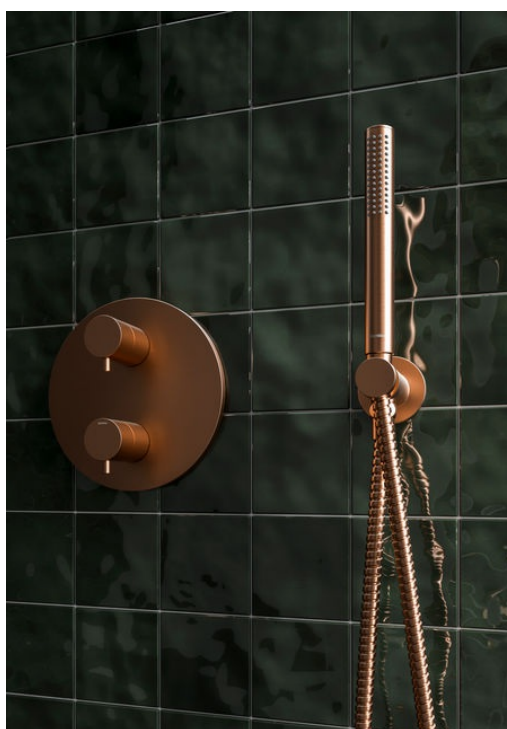

Indbygning

Silhouet HS1 komplet indbygning til brus

Artikel nr.: 571878700
Overflade: Børstet Kobber PVD
Serie: Indbygning

VVS Nr.: 722222897
EAN Nr.: 5708516835967

Standard egenskaber:

Kontraventiler
Dækplade og håndtag i metal
Indbygningsdybde (min. 73mm - max. 104mm)
Keramiske dele
Hovedbruser max. 9 l/m / Håndbruser max. 9 l/m
(v/ 300kpa)

Unikke egenskaber

FM Mattsson Denmark ApS
Hvidkærvej 48, 5250 Odense SV, CVR 56416218

Tlf.: 88 33 00 34 danmark@fmmattssongroup.com

Mere information på damixa.dk

damixa