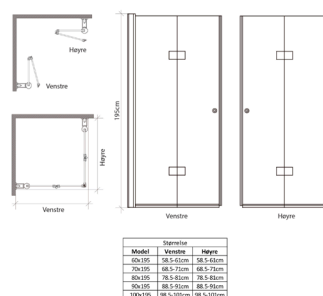

NRF
6312724

Varenummer
111759

Navn
VikingBad dusjdør leddet MATS 90cm, H

Produktbilde:

Strektegning:

KOMPONENTER & TILKOBLING

VikingBad dusjdører er beregnet for innendørs bruk.
Dusjdør med aluminiums profiler og herdet glass.

MONTERING

Monteres i samsvar med medfølgende manual.
Installasjonen utføres med hjelp av fagmann.

TEKNISK DATA

Størrelse cm	90x195
Glasstykkelse mm	6
Overflatebehandling glass	Ja
Laminert sikkerhetsglass	Nei
Type overflate beslag	Aluminium
Farge overflate profil	Sølv
Min. takhøyde montering cm	200
Nettovekt kg	26