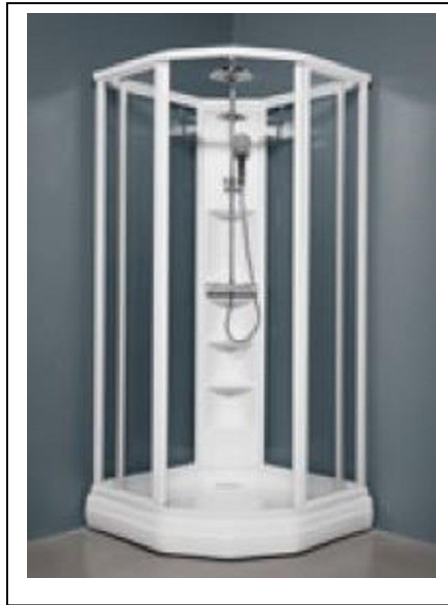

FDV-Dokumentasjon

s a n i p r o

(Fargene på bildet kan avvike fra virkeligheten)

Classic Silver Lux Dusjkabinett (90 x 90 x 216cm)

Består av **alu. natur aluminiumprofiler** med klart glass i front, sort glass i bakvegger.

Inkludert takdusj og hånddusj.

Glassene er herdet sikkerhetsglass (6mm)

Tetting mellom glassdører og profiler med gummilister.

Syrefaste skruer med dekktopper i plast.

Skyvedører i front. Magnetlukking på dørene.

Dusjbunn og Servicehylle i **grå** sanitæracryl med alu.ramme og profiler

Vedlikehold:

Rengjøres med vanlig vaskemiddel for husholdningsbruk.

Rengjøringsmiddel med skure-effekt eller inneholder løsemiddel MÅ unngås.
(eks. Syre, klorin, ammoniakk o.l) Såpe og klut er absolut å anbefale.