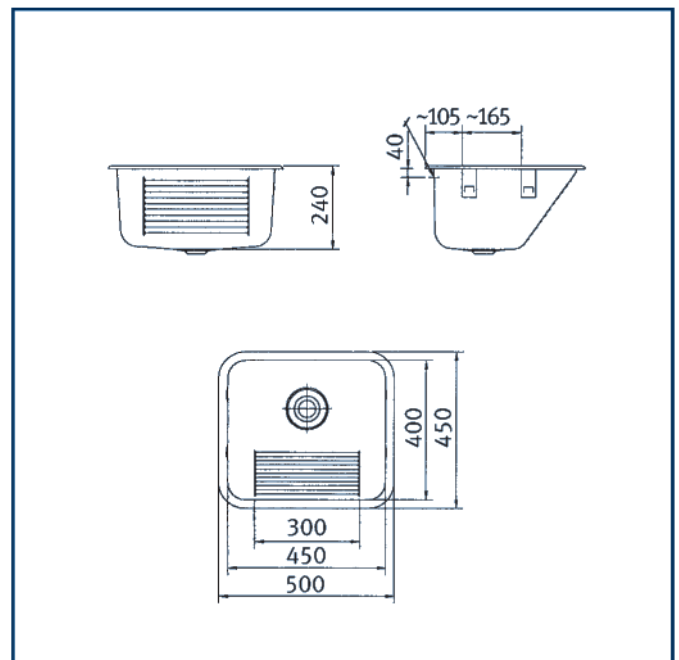

## VKB

**Beskrivelse:**

Vaskekar for nedfelling  
Overløpsarrangement  
1 ¼" vippeventil

**Benevnelse:**

NRF:

**Dimensjon:**

VKB

632 43 32

500x450x240 mm

**Rengjøring:**

Daglig renhold med rengjøringsprodukter som ikke inneholder  
klor, brom eller iod.  
Unngå sterke skuremidler.  
Tørk godt av.

**Solidar AS**

Langflåtveien 33, 4017 Stavanger