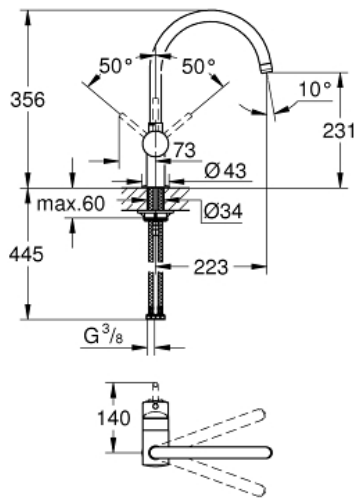

MINTA  
Ettgreps kjøkkenbatteri, DN 15  
MODEL # 32917KS0

Pure Freude  
an Wasser

GROHE

**Product Description:**

**MINTA**

**Ettgreps kjøkkenbatteri, DN 15**

**Standard Specification:**

C-tut

etthullsmontasje

GROHE SilkMove 46 mm keramisk patron

**GROHE StarLight**-overflate

variable justerbar volumbegrenser

svingbar rørtut

svingradius 0° / 150° / 360°

flexible tilkoblingsslanger

pressforskruing 3/8"

hurtig-montasje-system

temperatursperre

kan brukes (46 308)

**Color:**

□ 32917KS0 velvet black