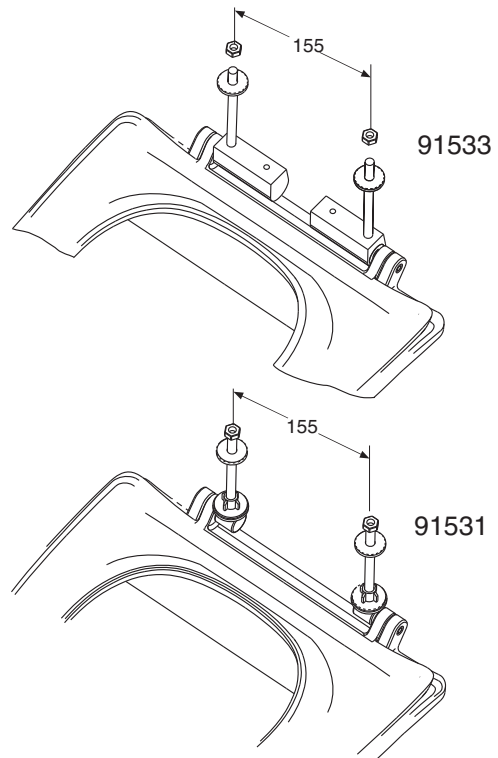

| PB. nr.           | NRF nr. | Vekt (kg) |
|-------------------|---------|-----------|
| <b>9153101301</b> | 6004218 | 2,4       |
| <b>9153131001</b> | 6004206 | 2,4       |
| <b>9153301301</b> | 6004220 | 2,6       |
| <b>9153331301</b> | 6004207 | 2,6       |
| <b>9153801301</b> | 6004209 | 2,4       |
| <b>9153831001</b> | 6004211 | 2,4       |
| <b>9153835301</b> | 6004213 | 2,4       |
| <b>9153834301</b> | 6004212 | 2,4       |

- Setet produseres i hvitt (-01) og sort (-31), samt gult (-34) og rødt (-35) for modell 91538.

Hardsete nr 91531 er utstyrt med quick release funksjon, enkelt avtagbart.

Hardsete nr 91533 er utstyrt med Slow close og hydraulisk stengemekanisme.

Hardsete nr 91538 er utstyrt med faste hengsler. (Metallhengsleserie nr 91547)

## Seter

**91531, 91533, 91538**

367 x 434

- Setet er laget av hard plast (karbamid herdet plast) og passer til Porsgrund Seven D klosetter/veggskål nr -10, nr -11, nr -12, nr -13, nr -14, nr -15 og nr -17.  
Metallhengsleserie nr 91532 for sete nr 91531.  
Metallhengsleserie nr 91534 for sete nr 91533.  
Metallhengsleserie nr 91547 for sete nr 91538.