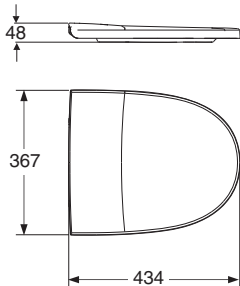

| PB. nr.           | NRF nr. | Vekt (kg) |
|-------------------|---------|-----------|
| <b>9153101301</b> | 6004218 | 2,4       |
| <b>9153131001</b> | 6004206 | 2,4       |
| <b>9153301301</b> | 6004220 | 2,6       |
| <b>9153331301</b> | 6004207 | 2,6       |
| <b>9153801301</b> | 6004209 | 2,4       |
| <b>9153831001</b> | 6004211 | 2,4       |
| <b>9153835301</b> | 6004213 | 2,4       |
| <b>9153834301</b> | 6004212 | 2,4       |

- Setet produseres i hvitt (-01) og sort (-31), samt gult (-34) og rødt (-35) for modell 91538.

Hardsete nr 91531 er utstyrt med quick release funksjon, enkelt avtagbart.

Hardsete nr 91533 er utstyrt med Slow close og hydraulisk stengemekanisme.

## Seter

**91531, 91533, 91538**

367 x 434

- Setet er laget av hard plast (karbamid herdet plast) og passer til Porsgrund Seven D klosetter/veggskål nr -10, nr -11, nr -12, nr -13, nr -14, nr -15 og nr -17.  
Metallhengsleserie nr 91532 for sete nr 91531.  
Metallhengsleserie nr 91534 for sete nr 91533.  
Metallhengsleserie nr 91547 for sete nr 91538.