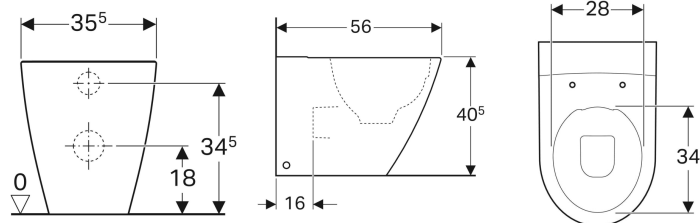

Geberit iCon gulvstående toalett, overflatejevn, skjult montering, Rimfree

Eksempelbilde

Bruksformål

- For innbyggingssisterne

Egenskaper

- Gulvstående
- I flukt med veggen

- Rimfree
- Universallås (skjult P-lås)
- Skjult montering
- Skjult feste

Tekniske data

Materiale | Porselen

Leveranseomfang

- Monteringsmateriell

Bestilles separat

- Toalettsete

Art. nr.	NRF nr.	Farge / overflate	B	H	T	Avløp	
214020000	6122934	Hvit	35.5 cm	40.5 cm	56 cm	Horisontal eller vertikal	Ny