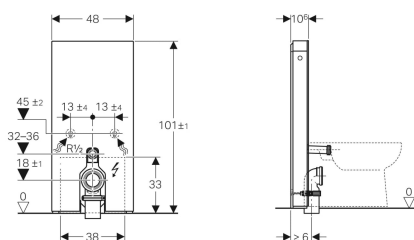

Geberit Monolith Plus modul for gulvstående toalett, 101 cm, frontkledning i steintøy

Eksempelbilde

Bruksformål

- For gulvtilkoplinger
- For renoveringer, om- og nybygg
- For fester til vegg med en avløpshøyde på 18 cm
- For gulvstående toaletter med spylevanntilførselshøyde 32–36 cm fra gulvet i henhold til DIN EN 33
- For utskifting av lavhengende synlige sisterner
- For utskifting av gulvstående toaletter med synlig sisterner
- For tilkobling av Geberit AquaClean Tuma dusjtoalett gulvstående toalett
- For tilkobling av Geberit AquaClean toalettseter, med tilbehør
- For montering på ferdige gulv
- For montering foran lette og massive vegger

Leveranseomfang

- Vanntilkoplingssett med 2 hjørneventiler 1/2"
- Spylørørforlengelse 160 mm
- Pakningsring av EPDM, \varnothing 44/55 mm
- Tilkoblingsrør av PE-HD, \varnothing 90 mm
- Reduksjonsmuffe av PE-HD, \varnothing 90/110 mm
- Tilslutningsbend 90° av PE-HD, \varnothing 90 / 110 mm