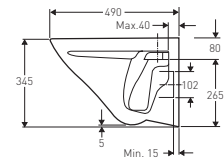

**Porsgrund Pro vegg WC med
hard sete**
Veggskål

NYHET

Porsgrund Pro hard sete faste beslag Porsgrund Pro vegg WC med hard sete

Produkt	PB nr.	Farge	Material	Netto-vekt	Brutto-vekt	EAN	NRF nr
Porsgrund Pro vegg WC med hard sete	500.834.00.1	Hvit	Porselen	18	20	4025410726216	