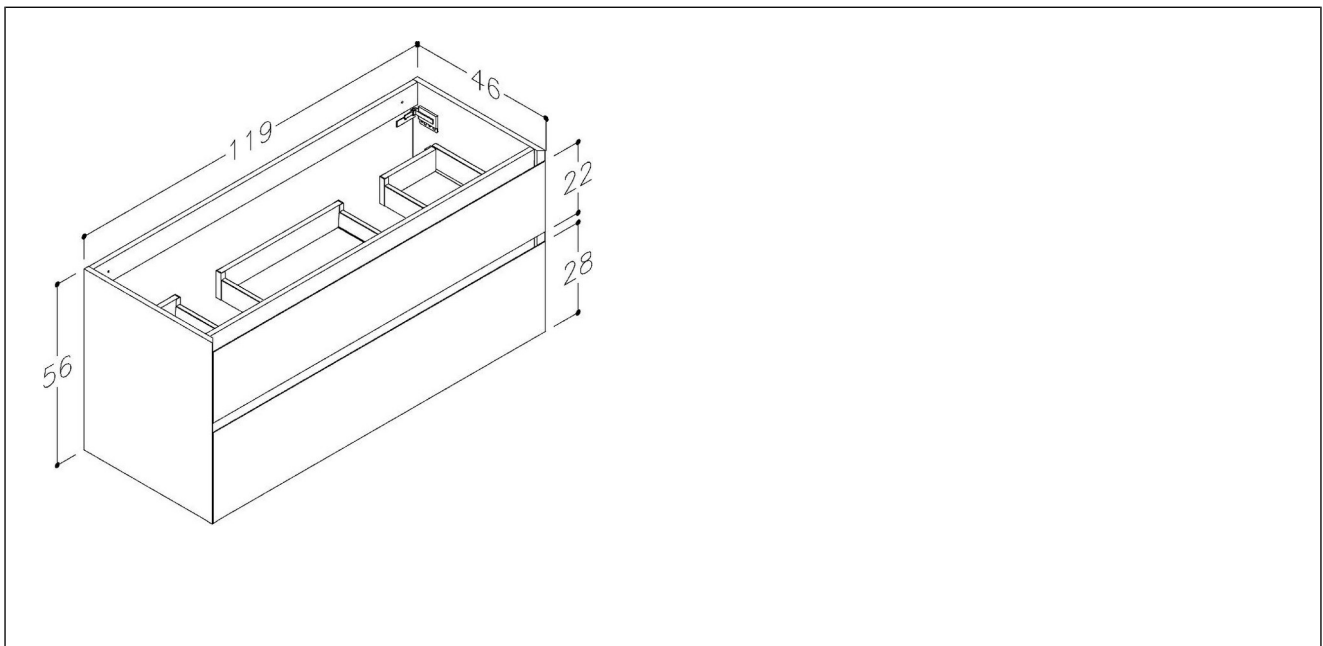

misfarging. Unngå direkte kontakt med vann og damp. Store mengder vann og damp vil kunne skade møbelet. God lufting er derfor avgjørende for produktets levetid.

Har du utfordringer eller ytterligere spørsmål, ta kontakt for veiledning og assistanse.

Teknisk Tegning

Deletegning

Montering

Monteres i henhold til medfølgende manual. Installasjonen utføres av fagmann.

Reklamasjonsvilkår

Korsbakken Bad følger norsk kjøpslov med reklamasjonsrett på fabrikasjonsfeil, og tilbyr service på produkter i inntil 5 år.

Anvisning for deponering

Produktet bringes til godkjent gjenvinningsstasjon og sorteres i henhold til gjeldende retningslinjer.