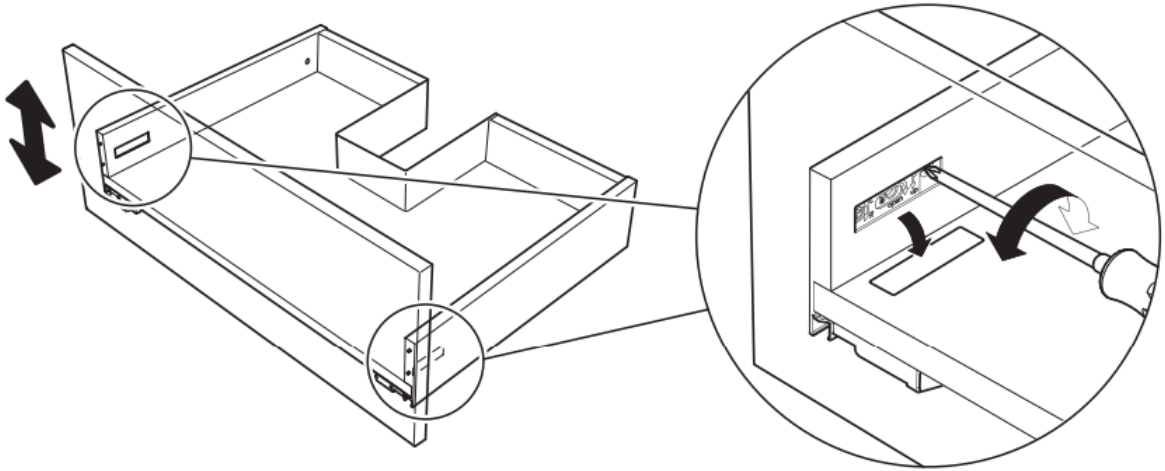

04.02.2010 | REV. 03.10.2023

INR

INR Norge AS | Fjordgaten 13A | 3125 Tønsberg