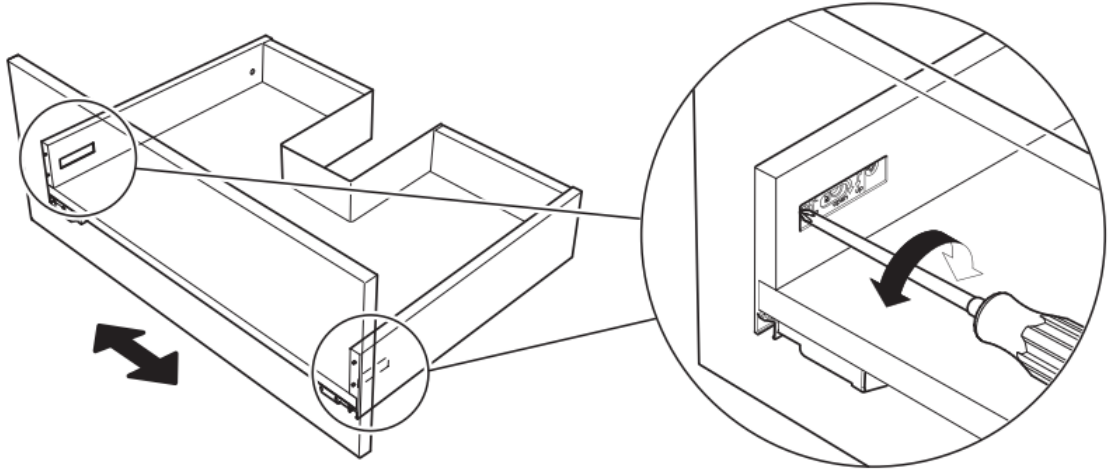

04.02.2010 | REV. 03.10.2023

INR

INR Norge AS | Fjordgaten 13A | 3125 Tønsberg