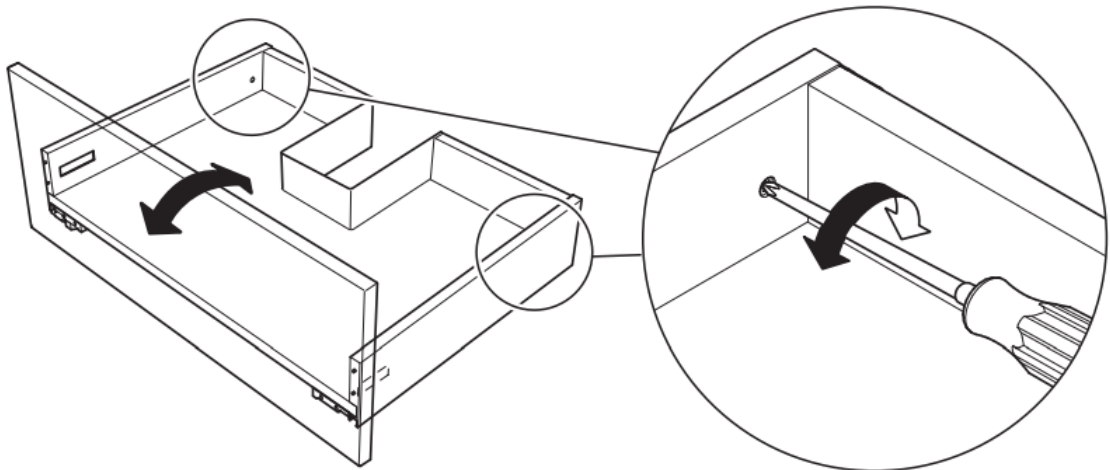

04.02.2010 | REV. 03.10.2023

INR

INR Norge AS | Fjordgaten 13A | 3125 Tønsberg