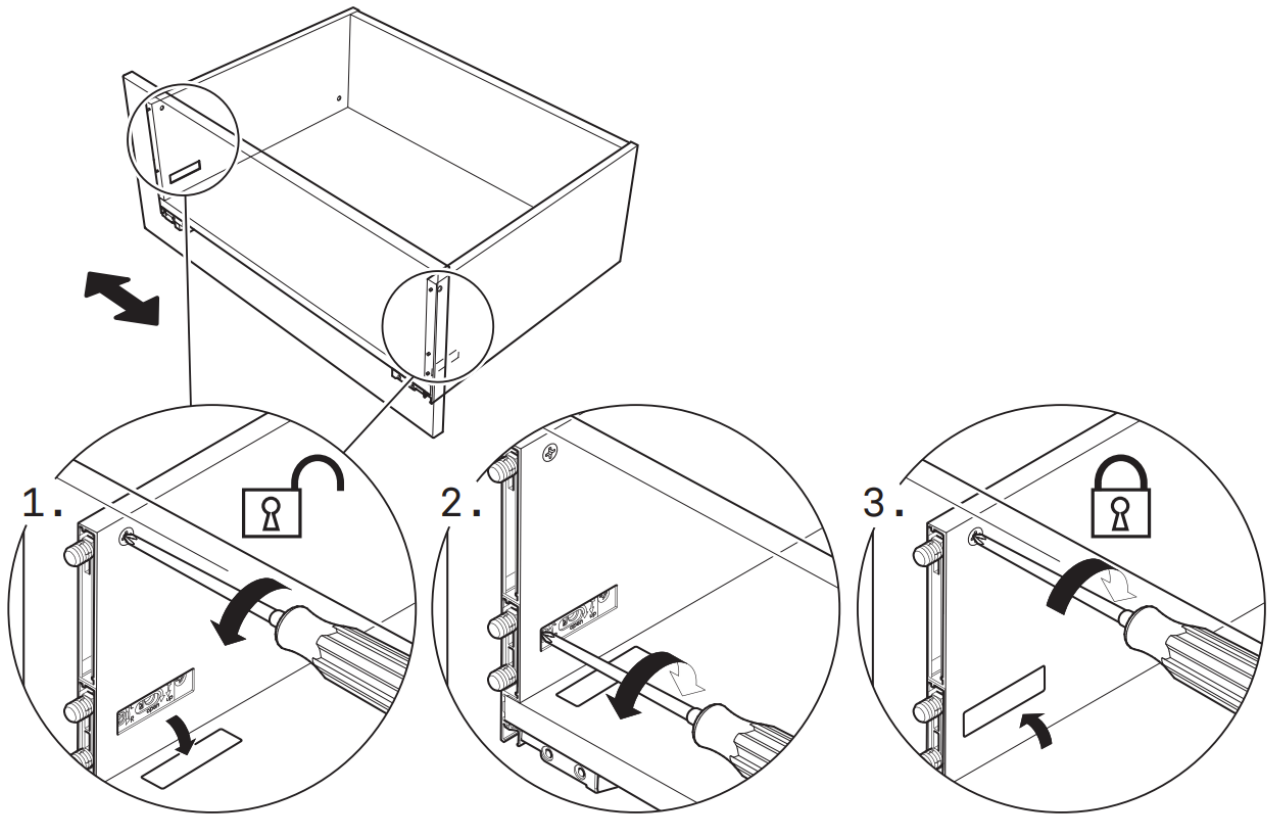

04.02.2010 | REV. 03.10.2023

INR

INR Norge AS | Fjordgaten 13A | 3125 Tønsberg

SOFT CLOSE

PUSH TIPMATIC

04.02.2010 | REV.03.10.2023

SPEIL MED LED-LAMPE; FEEL

Speil med toppmontert energibesparende LED-lampe i polert aluminium/forkrommet plast, og LED-underbelysning. Leveres i breddene 40, 50, 60, 80, 100, 120, og 140 cm. 120 og 140 cm leveres med to stk LED-lamper. Kapslingsklasse: IP44

SPEIL MED VINKLINGSBAR SIDEBELYSNING; SCENE

Speil med vertikal, vinklingsbar LED-belysning, og bakbelysning. Man kan regulere både styrke og temperatur på belysningen. Leveres i breddene 50, 60, 80, 100, og 120 cm. Kapslingsklasse: IP44

SPEIL MED INTEGRERT BELYSNING; TOUCH

Speil med horisontal integrert LED-belysning. Speilet er utstyrt med underbelysning, og belysning opp (LED) som standard. Man kan regulere både styrke og temperatur på belysningen. Leveres i breddene 50, 60, 80, 100, 120, og 140 cm. Kapslingsklasse: IP44

SPEIL MED BAKBELYSNING; LOOX

Rundt speil med LED-bakbelysning i størrelser Ø70, 90 og 110 cm. Kapslingsklasse: IP44

SPEILSKAP; STAGE

Speilskap med innfelt LED-belysning, og en eller to speildører. Skapet har integrert stikkontakt, to glasshyller i 6 mm herdet glass, magnetlist for småsaker. Tilvalg er sminkespeil (5X). Leveres i breddene 40, 50 (en dør), 60, 80, 100, og 120 cm (to dører). Kapslingsklasse: IP44