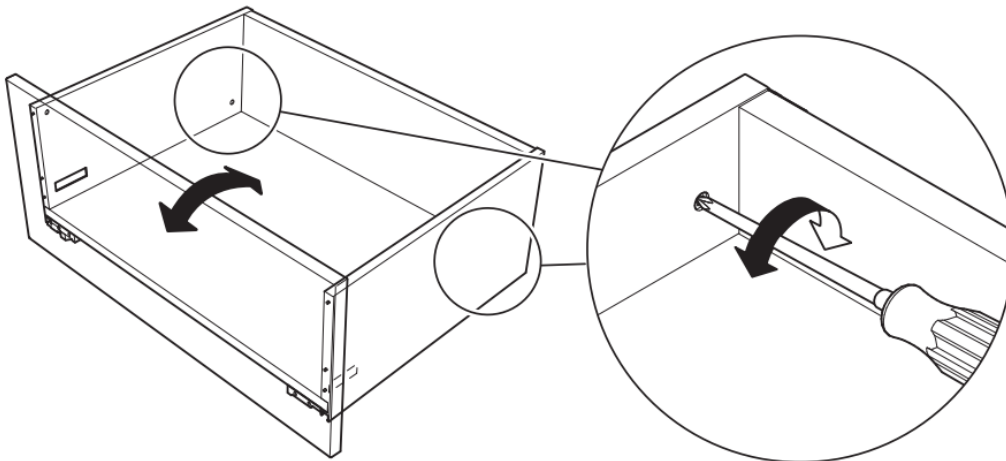

04.02.2010 | REV. 03.10.2023

INR

INR Norge AS | Fjordgaten 13A | 3125 Tønsberg

SOFT CLOSE

PUSH TIPMATIC

04.02.2010 | REV.03.10.2023

SPEIL MED LED-LAMPE; FEEL

Speil med toppmontert energibesparende LED-lampe i polert aluminium/forkrommet plast, og LED-underbelysning. Leveres i breddene 40, 50, 60, 80, 100, 120, og 140 cm. 120 og 140 cm leveres med to stk LED-lamper. Kapslingsklasse: IP44

SPEIL MED VINKLINGSBAR SIDEBELYSNING; SCENE

Speil med vertikal, vinklingsbar LED-belysning, og bakbelysning. Man kan regulere både styrke og temperatur på belysningen. Leveres i breddene 50, 60, 80, 100, og 120 cm. Kapslingsklasse: IP44

SPEIL MED INTEGRERT BELYSNING; TOUCH

Speil med horisontal integrert LED-belysning. Speilet er utstyrt med underbelysning, og belysning opp (LED) som standard. Man kan regulere både styrke og temperatur på belysningen. Leveres i breddene 50, 60, 80, 100, 120, og 140 cm. Kapslingsklasse: IP44

SPEIL MED BAKBELYSNING; LOOX

Rundt speil med LED-bakbelysning i størrelser Ø70, 90 og 110 cm. Kapslingsklasse: IP44

SPEILSKAP; STAGE

Speilskap med innfelt LED-belysning, og en eller to speildører. Skapet har integrert stikkontakt, to glasshyller i 6 mm herdet glass, magnetlist for småsaker. Tilvalg er sminkespeil (5X). Leveres i breddene 40, 50 (en dør), 60, 80, 100, og 120 cm (to dører). Kapslingsklasse: IP44