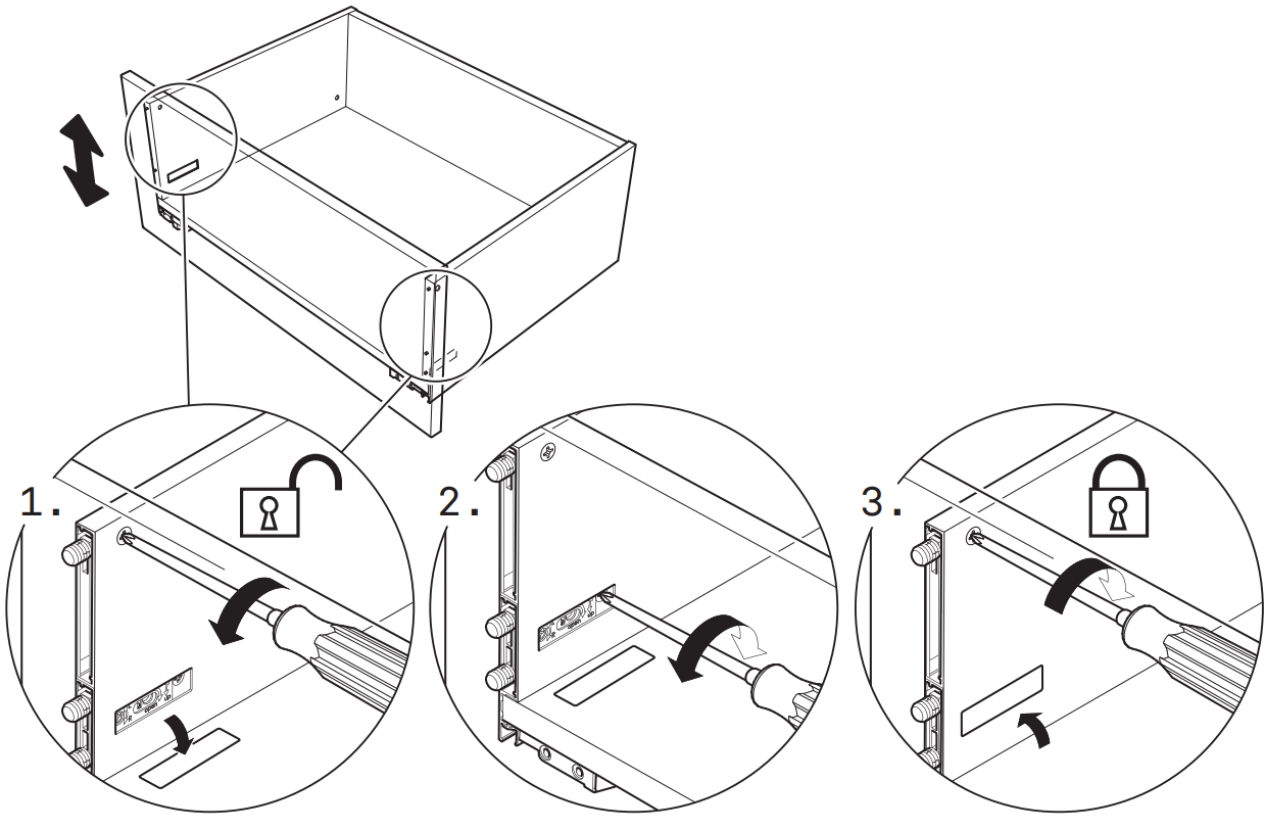

04.02.2010 | REV. 03.10.2023

INR

INR Norge AS | Fjordgaten 13A | 3125 Tønsberg

SOFT CLOSE

PUSH TIPMATIC

04.02.2010 | REV.03.10.2023

SPEIL MED LED-LAMPE; FEEL

Speil med toppmontert energibesparende LED-lampe i polert aluminium/forkrommet plast, og LED-underbelysning. Leveres i breddene 40, 50, 60, 80, 100, 120, og 140 cm. 120 og 140 cm leveres med to stk LED-lamper. Kapslingsklasse: IP44

SPEIL MED VINKLINGSBAR SIDEBELYSNING; SCENE

Speil med vertikal, vinklingsbar LED-belysning, og bakbelysning. Man kan regulere både styrke og temperatur på belysningen. Leveres i breddene 50, 60, 80, 100, og 120 cm. Kapslingsklasse: IP44

SPEIL MED INTEGRERT BELYSNING; TOUCH

Speil med horisontal integrert LED-belysning. Speilet er utstyrt med underbelysning, og belysning opp (LED) som standard. Man kan regulere både styrke og temperatur på belysningen. Leveres i breddene 50, 60, 80, 100, 120, og 140 cm. Kapslingsklasse: IP44

SPEIL MED BAKBELYSNING; LOOX

Rundt speil med LED-bakbelysning i størrelser Ø70, 90 og 110 cm. Kapslingsklasse: IP44

SPEILSKAP; STAGE

Speilskap med innfelt LED-belysning, og en eller to speildører. Skapet har integrert stikkontakt, to glasshyller i 6 mm herdet glass, magnetlist for småsaker. Tilvalg er sminkespeil (5X). Leveres i breddene 40, 50 (en dør), 60, 80, 100, og 120 cm (to dører). Kapslingsklasse: IP44