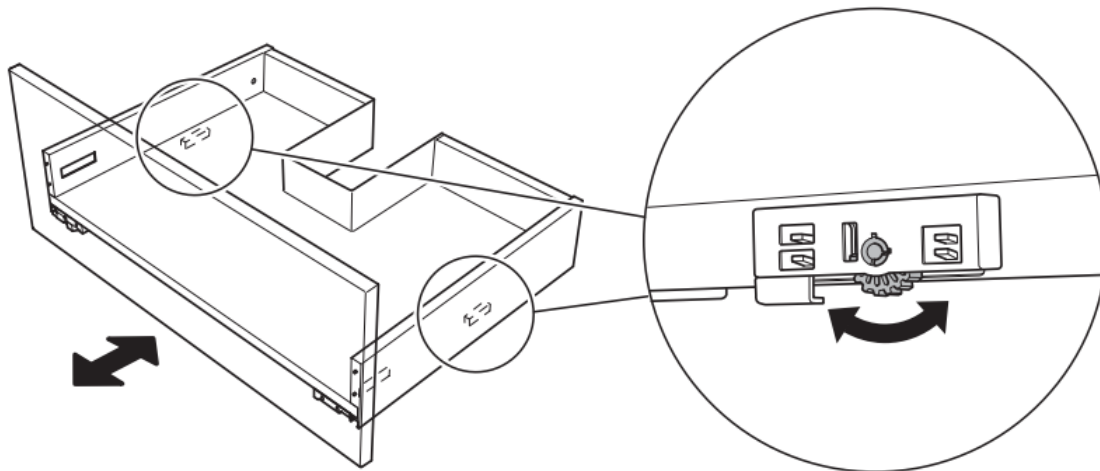

04.02.2010 | REV. 03.10.2023

INR

INR Norge AS | Fjordgaten 13A | 3125 Tønsberg

SOFT CLOSE

PUSH TIPMATIC

04.02.2010 | REV.03.10.2023

SPEIL MED LED-LAMPE; FEEL

Speil med toppmontert energibesparende LED-lampe i polert aluminium/forkrommet plast, og LED-underbelysning. Leveres i breddene 40, 50, 60, 80, 100, 120, og 140 cm. 120 og 140 cm leveres med to stk LED-lamper. Kapslingsklasse: IP44

SPEIL MED VINKLINGSBAR SIDEBELYSNING; SCENE

Speil med vertikal, vinklingsbar LED-belysning, og bakbelysning. Man kan regulere både styrke og temperatur på belysningen. Leveres i breddene 50, 60, 80, 100, og 120 cm. Kapslingsklasse: IP44

SPEIL MED INTEGRERT BELYSNING; TOUCH

Speil med horisontal integrert LED-belysning. Speilet er utstyrt med underbelysning, og belysning opp (LED) som standard. Man kan regulere både styrke og temperatur på belysningen. Leveres i breddene 50, 60, 80, 100, 120, og 140 cm. Kapslingsklasse: IP44

SPEIL MED BAKBELYSNING; LOOX

Rundt speil med LED-bakbelysning i størrelser Ø70, 90 og 110 cm. Kapslingsklasse: IP44

SPEILSKAP; STAGE

Speilskap med innfelt LED-belysning, og en eller to speildører. Skapet har integrert stikkontakt, to glasshyller i 6 mm herdet glass, magnetlist for småsaker. Tilvalg er sminkespeil (5X). Leveres i breddene 40, 50 (en dør), 60, 80, 100, og 120 cm (to dører). Kapslingsklasse: IP44