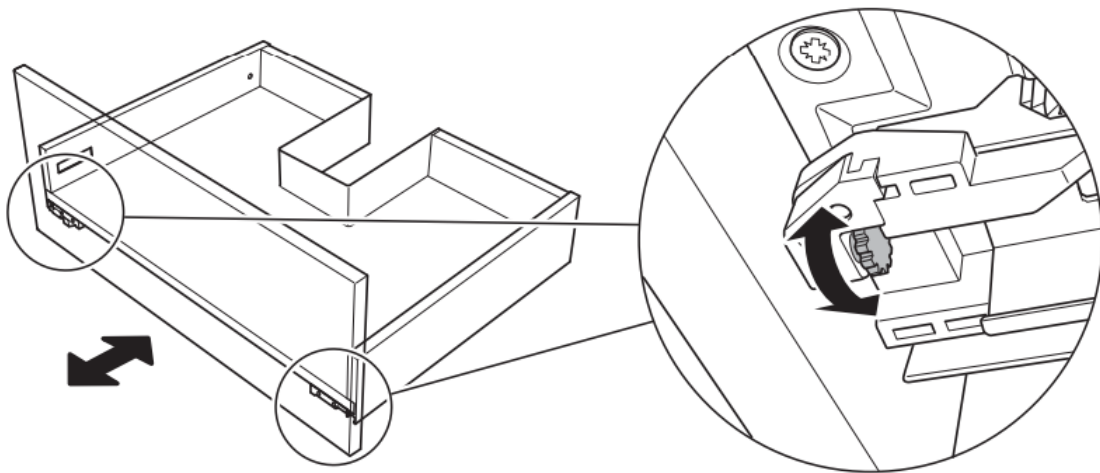

SKUFFER

Solide skuffer fra Grass i metall. Skuffene har fullt uttrekk, selvinntrekk og demping, og er utstyrt med gummimatter i bunnen, og 2 stk Plus Organizer (4 ved dobbel servant) som standard. Skuffene er justerbare i flere retninger (Se veiledning under). Som tilvalg kan de leveres mekanisk push-open/soft-close, og dobbel stikkontakt i nederste skuff (ikke Viskan 40 cm).

04.02.2010 | REV. 03.10.2023

INR

INR Norge AS | Fjordgaten 13A | 3125 Tønsberg

SOFT CLOSE

PUSH TIPMATIC

04.02.2010 | REV.03.10.2023

SPEIL MED LED-LAMPE; FEEL

Speil med toppmontert energibesparende LED-lampe i polert aluminium/forkrommet plast, og LED-underbelysning. Leveres i breddene 40, 50, 60, 80, 100, 120, og 140 cm. 120 og 140 cm leveres med to stk LED-lamper. Kapslingsklasse: IP44