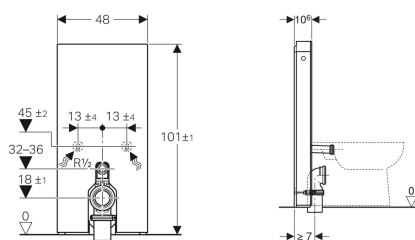

Geberit Monolith modul for gulvstående toalett, 101 cm, frontkledning i glass

Eksempelbilde

Bruksformål

- For gulvtilkoplinger
- For renoveringer, om- og nybygg
- For fester til vegg med en avløpshøyde på 18 cm
- For gulvstående toaletter med spylevanntilførselshøyde 32–36 cm fra gulvet i henhold til DIN EN 33
- For utskifting av lavhengende synlige sisterner
- For utskifting av gulvstående toaletter med synlig sisterner
- For tilkobling av Geberit AquaClean Tuma dusjtoalett gulvstående toalett
- For tilkobling av Geberit AquaClean toalettseter, med tilbehør
- For montering på ferdige gulv
- For montering foran lette og massive vegger

Egenskaper

- Dobbeltskyll

Leveranseomfang

- Vanntilkoplingssett med 2 hjørneventiler 1/2"
- Spylørørforlengelse 160 mm
- Pakningsring av EPDM, \varnothing 44/55 mm
- Tilkoblingsrør av PE-HD, \varnothing 90 mm
- Tilslutningsbend 90° av PE-HD, \varnothing 90 mm

- Utligning av byggtoleranser mulig
- Sisterner, fullt isolert mot kondens
- Endepanel av børstet aluminium
- Selvbærende
- Justerbar spylemengde
- Vanntilkopling nede
- Vanntilkopling på siden mulig med tilbehør

Tekniske data

Strømningstrykk	0.1-10 bar
Maksimal vanntemperatur	25 °C
Spylemengde fabrikkinnstilling	6 og 3 l
Stor spylemengde innstillingsområde	4.5 / 6 l
Liten spylemengde	3 l

- Reduksjonsmuffe av PE-HD, \varnothing 90/110 mm
- Sokkeldeksel
- Festemateriale for lett skillevegg
- Monteringsmaterieill