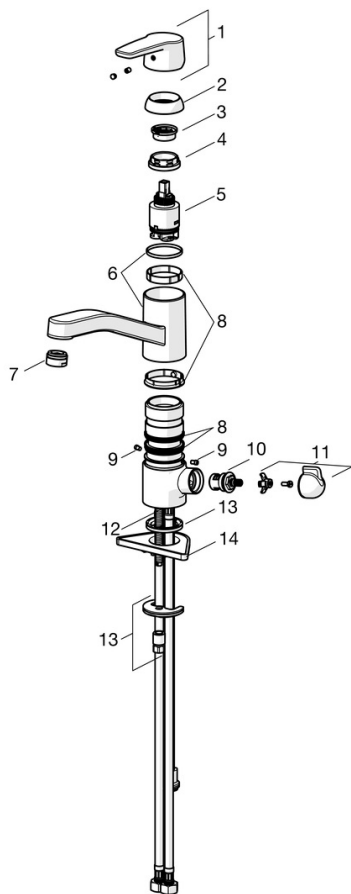

### Tekniske egenskaper

Varmtvannsforsyning	<b>max. +70°C</b>
Arbeidstrykk	<b>50 - 1000 kPa</b>
Tilkoblingsstørrelse	<b>G3/8</b>
Projeksjon	<b>215 mm</b>
Materiale	<b>brass</b>

### SP3935F

	Navn	Kode	NRF
01	Hendel	1000801V	4205238
02	Dekkring	601967V	4205171
03	Sperrehylse	601973V	4205174
04	Festemutter for kassett, M37x1, AF30 Utgått	601979V	4205176
05	Kassett, 3.5 Classic	601969V	4205173
06	Tut komplett	1000832V	4205239
07	Strålesamler, M24x1	602064V	4205184
08	O-ring sett Utgått	601983V	4205178
08	O-ring sett	1001264V	
09	Begrenser for svingbar tut	1000980/2	4205242
10	Keramisk overdel, G1/2	602600V	4205223
11	Ratt for vaskemaskinkran	1005697V	4205358
12	Pinneskrue, M8x1, L=140	601970V	4205097
13	Kranfeste komplett	601985V	4205101
14	Støtteplate, 100x60mm	158825	4204534

### SP3935F(2020)

	Navn	Kode	NRF
01	Hendel	1000801V	4205238
02	Dekkring	601967V	4205171
03	Festemutter for kassett, M37x1, SW30	1005680V	
04	Kassett, 3.5 Classic	601969V	4205173
05	Strålesamler, M24x1	602064V	4205184
06	O-ring sett	1001264V	
07	Begrenser for svingbar tut, 120°	1001406/10	4205255
08	Keramisk overdel, G1/2	602600V	4205223
09	Ratt for vaskemaskinkran	1005697V	4205358
10	Pinneskrue, M8x1, L=140	601970V	4205097
11	Kranfeste komplett	601985V	4205101
12	Støtteplate, 100x60mm	158825	4204534