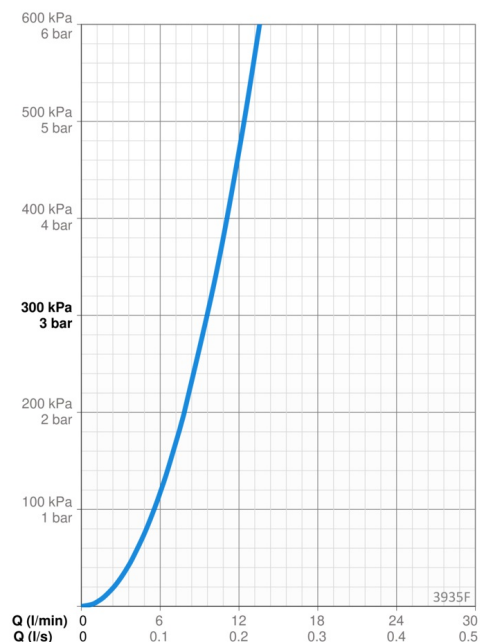

EAN: 6414150078002
NRF: 4200421
static.oras.com/3935F

Kjøkkenkran med svingbar tut og keramisk avstengning for oppvaskmaskin (ON/OFF). Tutens svingradius er forhåndsinnstilt på 120° (kan begrenses til 40-80°). Det er også innebygd alternative begrensninger for vanntemperatur og maksimal vannmengde.

F = fleksible slanger

- Kjøkken
- Ettgreps, Avstengning til oppvaskmaskin
- Benkmontert
- Forkrommet
- Svingbar tut, Svingbar med begrensning
- CASCADE® - stråle
- Mekanisk avstengningsventil for eksternt utstyr
- Ettgrephendel, Varmt/kaldt symbol
- Temperatur- og mengdebegrensere
- ø 35 mm kassett
- Fleksible slanger
- Raskt installasjonssystem

Teknisk data

Flow attributter

Vannmengde ved 300 kPa	0.16 l/s
Trykktap (0.2 l/s)	300 kPa

Tekniske egenskaper

Varmtvannsforsyning	max. +70°C
Arbeidstrykk	50 - 1000 kPa
Tilkoblingsstørrelse	G3/8
Projeksjon	215 mm
Materiale	brass

Bestemmelser

EN Standard	EN 817
Støyklasse	I (ISO 3822)

Godkjenninger og Erklæringer

KIWA SE	1444