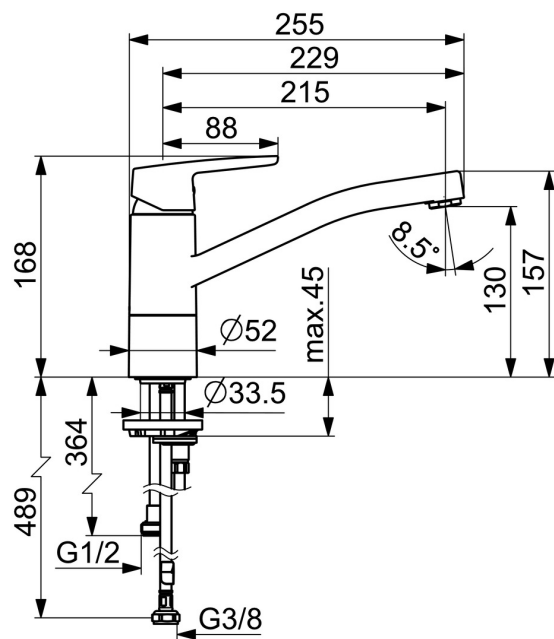

### Tekniske egenskaper

Varmtvannsforsyning	<b>max. +70°C</b>
Arbeidstrykk	<b>50 - 1000 kPa</b>
Tilkoblingsstørrelse	<b>G3/8</b>
Projeksjon	<b>215 mm</b>
Materiale	<b>brass</b>

### SP3935F

	Navn	Kode	NRF
01	Hendel	1000801V	4205238
02	Dekkring	601967V	4205171
03	Sperrehylse	601973V	4205174
04	Festemutter for kassett, M37x1, AF30 Utgått	601979V	4205176
05	Kassett, 3.5 Classic	601969V	4205173
06	Tut komplett	1000832V	4205239
07	Strålesamler, M24x1	602064V	4205184
08	O-ring sett Utgått	601983V	4205178
08	O-ring sett	1001264V	
09	Begrenser for svingbar tut	1000980/2	4205242
10	Keramisk overdel, G1/2	602600V	4205223
11	Ratt for vaskemaskinkran	1005697V	4205358
12	Pinneskrue, M8x1, L=140	601970V	4205097
13	Kranfeste komplett	601985V	4205101
14	Støtteplate, 100x60mm	158825	4204534

### SP3935F(2020)

	Navn	Kode	NRF
01	Hendel	1000801V	4205238
02	Dekkring	601967V	4205171
03	Festemutter for kassett, M37x1, SW30	1005680V	
04	Kassett, 3.5 Classic	601969V	4205173
05	Strålesamler, M24x1	602064V	4205184
06	O-ring sett	1001264V	
07	Begrenser for svingbar tut, 120°	1001406/10	4205255
08	Keramisk overdel, G1/2	602600V	4205223
09	Ratt for vaskemaskinkran	1005697V	4205358
10	Pinneskrue, M8x1, L=140	601970V	4205097
11	Kranfeste komplett	601985V	4205101
12	Støtteplate, 100x60mm	158825	4204534