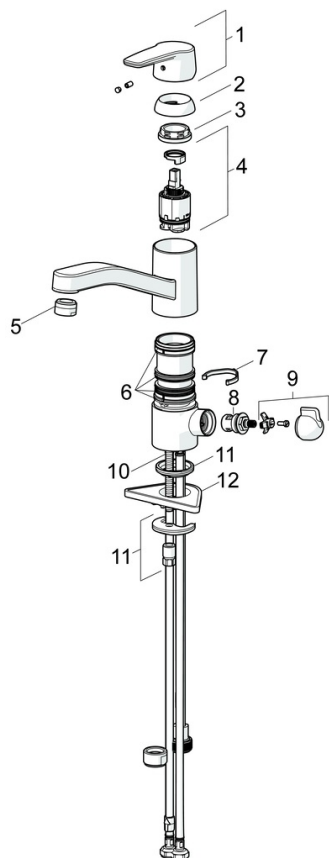

### Tekniske egenskaper

Varmtvannsforsyning	<b>max. +70°C</b>
Arbeidstrykk	<b>50 - 1000 kPa</b>
Tilkoblingsstørrelse	<b>G3/8</b>
Projeksjon	<b>215 mm</b>
Materiale	<b>brass</b>

### SP3935F

	Navn	Kode	NRF
01	Hendel	1000801V	4205238
02	Dekkring	601967V	4205171
03	Sperrehylse	601973V	4205174
04	Festemutter for kassett, M37x1, AF30 Utgått	601979V	4205176
05	Kassett, 3.5 Classic	601969V	4205173
06	Tut komplett	1000832V	4205239
07	Strålesamler, M24x1	602064V	4205184
08	O-ring sett Utgått	601983V	4205178
08	O-ring sett	1001264V	
09	Begrenser for svingbar tut	1000980/2	4205242
10	Keramisk overdel, G1/2	602600V	4205223
11	Ratt for vaskemaskinkran	1005697V	4205358
12	Pinneskrue, M8x1, L=140	601970V	4205097
13	Kranfeste komplett	601985V	4205101
14	Støtteplate, 100x60mm	158825	4204534

### SP3935F(2020)

	Navn	Kode	NRF
01	Hendel	1000801V	4205238
02	Dekkring	601967V	4205171
03	Festemutter for kassett, M37x1, SW30	1005680V	
04	Kassett, 3.5 Classic	601969V	4205173
05	Strålesamler, M24x1	602064V	4205184
06	O-ring sett	1001264V	
07	Begrenser for svingbar tut, 120°	1001406/10	4205255
08	Keramisk overdel, G1/2	602600V	4205223
09	Ratt for vaskemaskinkran	1005697V	4205358
10	Pinneskrue, M8x1, L=140	601970V	4205097
11	Kranfeste komplett	601985V	4205101
12	Støtteplate, 100x60mm	158825	4204534