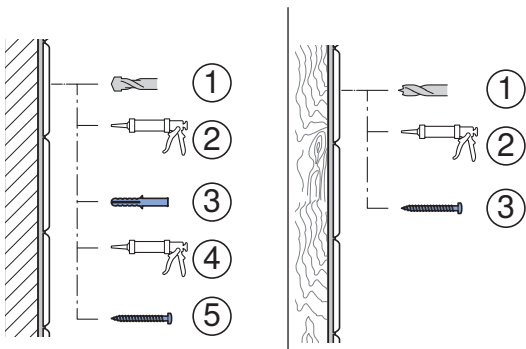

INSTALLATION MANUAL

MONTERINGSANVISNING
MONTERINGSANVISNING
MONTERINGSVEJLEDNING
ASENNUSOHJE

EN 15651-3: Class XS1

	X +/- 1 cm	Z +/- 1 cm
80x90	79 ⁸	89 ⁸
90x80	89 ⁸	79 ⁸
90x90	89 ⁸	89 ⁸
100x100	99 ⁸	99 ⁸

	X +/- 1 cm	Z +/- 1 cm
90x90	89 ⁸	89 ⁸

2 A  4

2 B  9

2 A

1

2

3

4

5

6 x  4.2 x 38 mm

7

6

8

9

10

13

4

5

6 x  4.2 x 38 mm

6

7

8

9

10