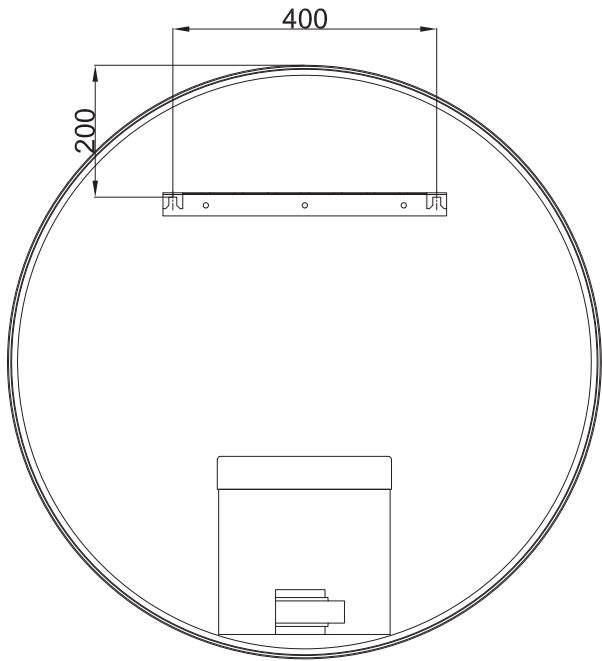

DANSANI
BATHROOM DESIGN

1

		
2x 5-501	2x 544700100	2x 29351004

3

5

6

7

5 711112 957650