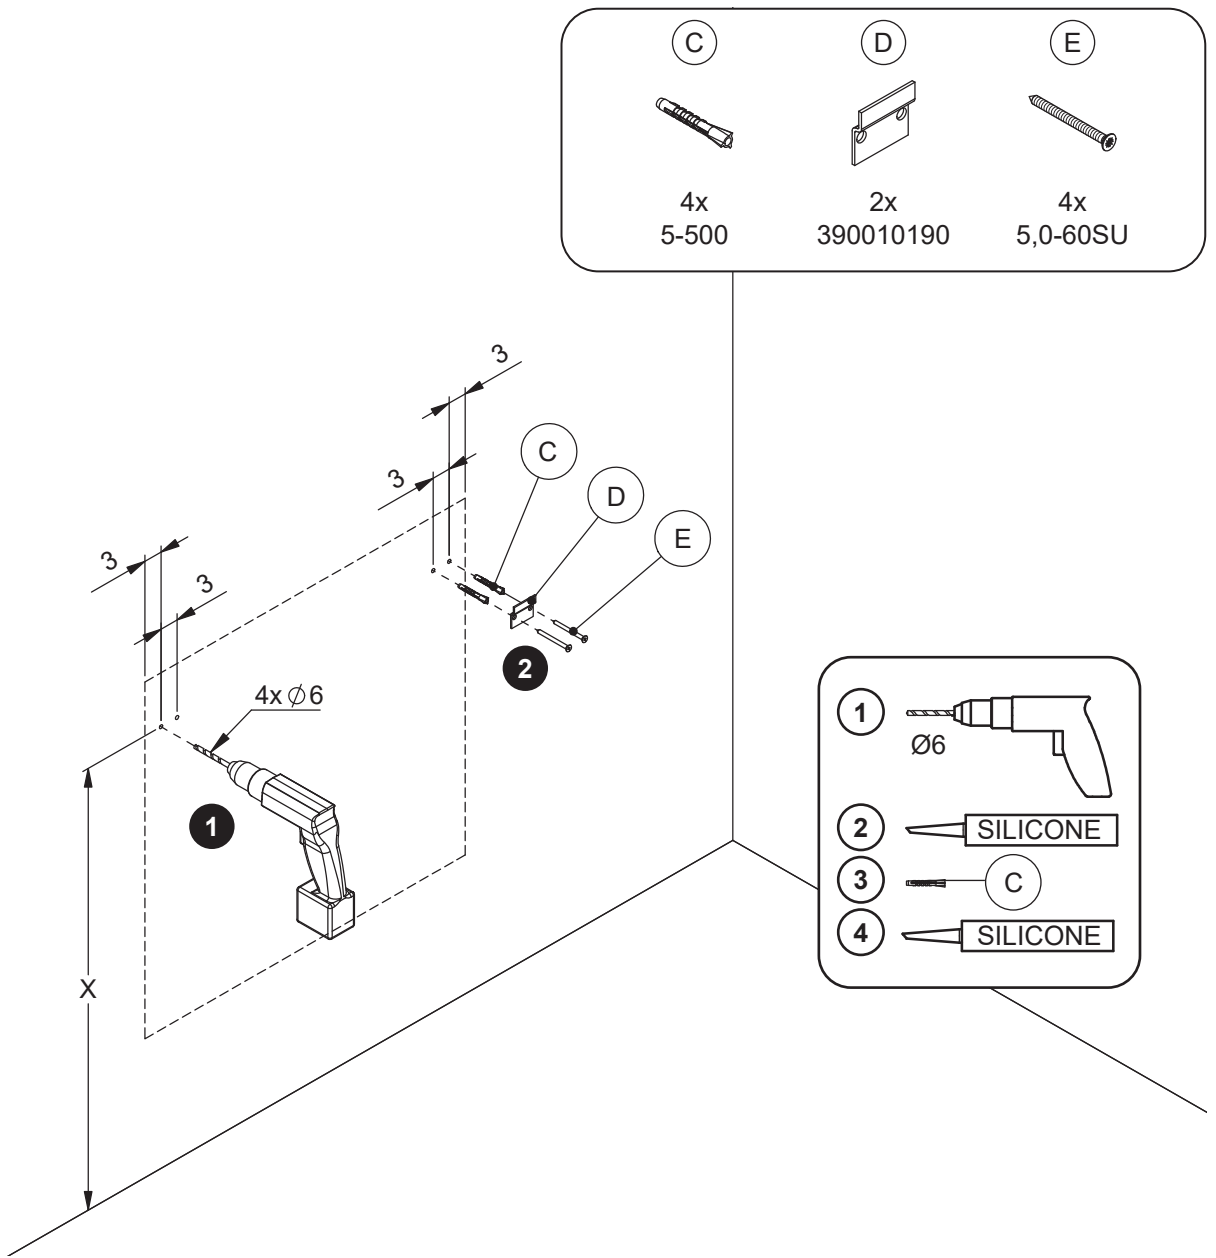

2

Uno
X=71,3